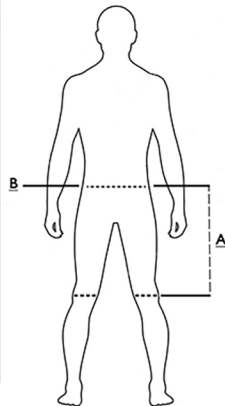

## Tabella misure

Sizes (+/- 5%)	A front lenght	B waist
S	49	38,5
M	52	42,5
L	55	46,5
XL	58	50,5
XXL	61	54,5
3XL	64	58,5

## Descrizione tecnica

	Composizione / Fabric Composit	 g/m <sup>2</sup>
Tessuto esterno/Shell	35% cotone - 65% poliestere	200
Istruzioni di Lavaggio / Care Label		

Cat. DPI/PPE category I Norme **CE** e livelli di protezione/EC standards and protection levels EN ISO 13688:2013