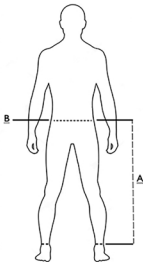

## Tabella misure

Sizes (+/- 5%)	A front length	B waist
S	103	38,5
M	106	42,5
L	109	46,5
XL	112	50,5
XXL	115	54,5
3XL	118	58,5

## Descrizione tecnica

	Composizione / Fabric Composit	 g/m <sup>2</sup>
Tessuto esterno/Shell	35% cotone - 65% poliestere	200
Istruzioni di Lavaggio / Care Label	    	

Cat. DPI/PPE category I Norme **CE** e livelli di protezione/EC standards and protection levels EN ISO 13688:2013