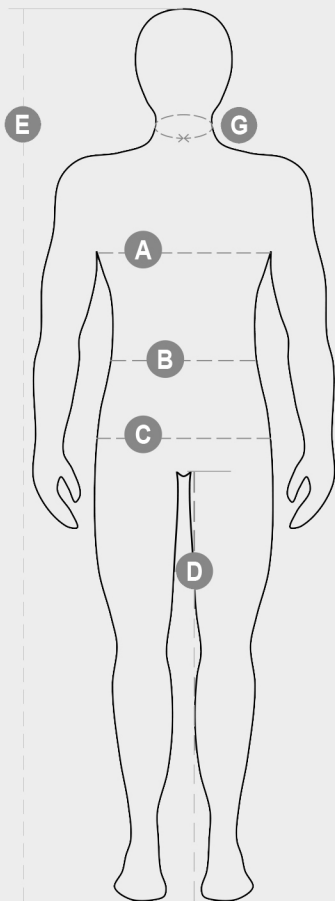

Man

PANTALONI / TROUSERS

TAGLIE INTERNAZIONALI INTERNATIONAL SIZES	XXS		XS		S		M		L		XL		XXL		3XL		4XL		5XL	
IT - DE	36	38	40	42	44	46	48	50	52	54	56	58	60	62	64	66	68	70	72	74
FR - ES	32	34	36	38	40	42	44	46	48	50	52	54	56	58	60	62	64	66	68	70
UK	29	27	28	29	30	32	33	34	36	38	40	41	43	45	46	48	49	51	52	54
(B) Vita / Waist - cm	64	68	72	74	76	80	84	88	92	96	100	104	108	112	116	120	124	128	132	136
(B) Vita / Waist - in	25	27	28	29	30	32	33	34	36	38	40	41	43	45	46	48	49	51	52	54
(C) Fianchi / Hips - cm	80	84	88	90	92	96	100	104	108	112	116	120	124	128	132	136	140	144	148	152
(C) Fianchi / Hips - in	31	33	34	35	36	38	39	41	42	44	46	47	49	50	52	53	55	56	58	59
(D) Interno gamba - cm Inside leg - cm	82	82	84	84	85	85	86	86	87	87	88	88	88	88	88	88	89	89	89	89
(D) Interno gamba - in Inside leg - in	32	32	33	33	33	33	33	33	34	34	34	34	34	34	34	34	35	35	35	35
(E) Altezza / Height - cm	170/181						175/187						175/189							
(E) Altezza / Height - in	67/71						69/73						69/75							

cm = centimetri / centimetres - in = pollici / inches